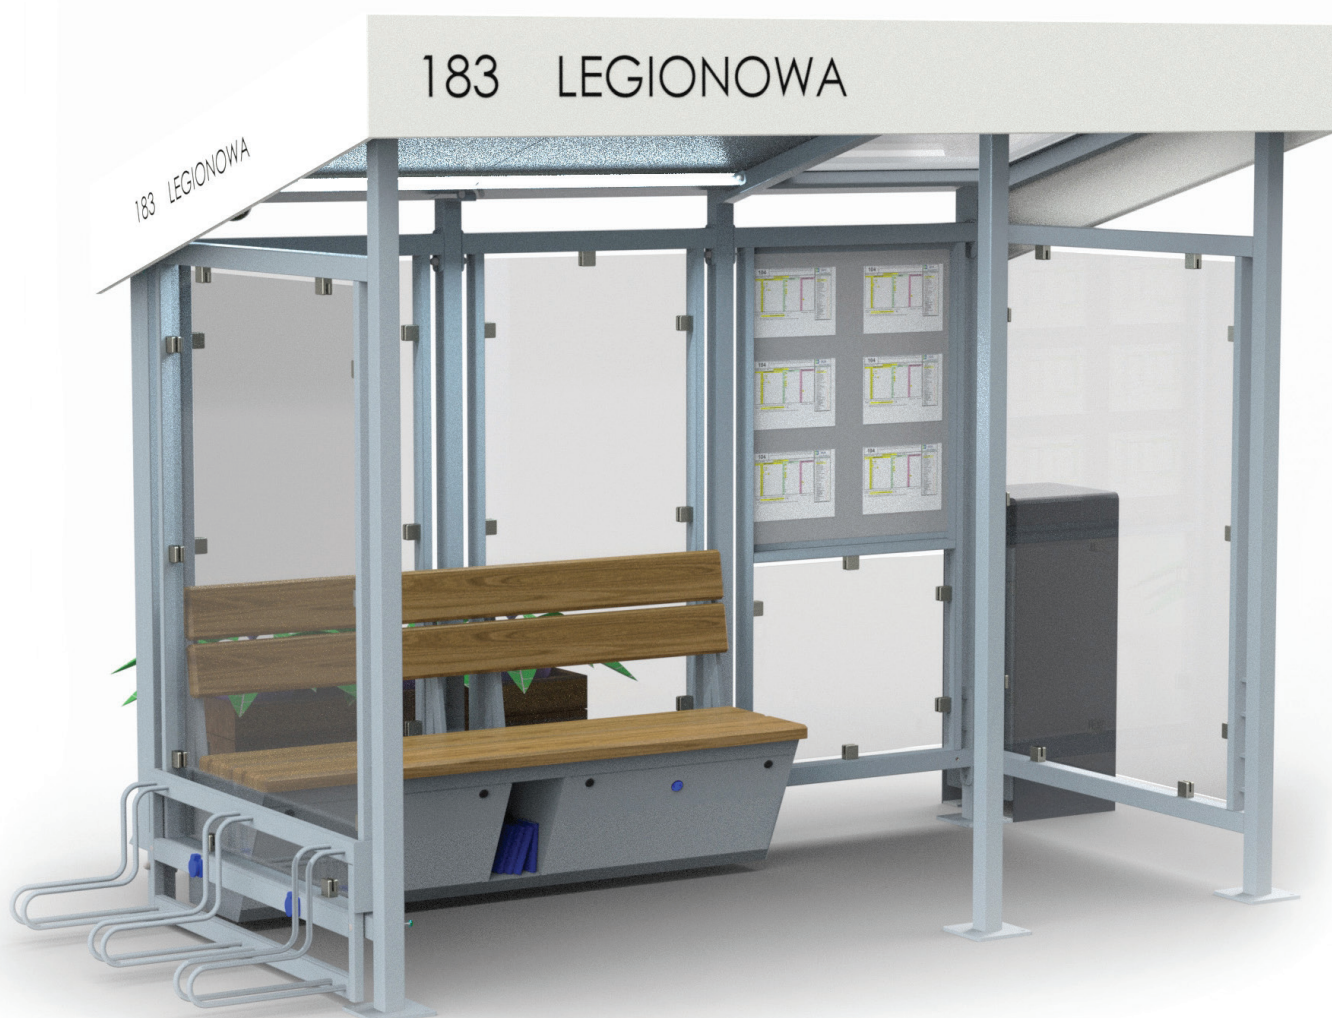

# Mała wiata przystankowa AE030-S

# Mała wiata przystankowa AE030-S

<b>Konstrukcja</b>	Stalowa, cynkowana i malowana proszkowo po wcześniejszym zabezpieczeniu antykorozyjnym profili stalowych lub procesie kataforezy (KTL), ściany szklane wykonane ze szkła hartowanego
<b>Kolor profili</b>	Dowolny kolor z palety RAL
<b>Siedzisko</b>	Sosna, zabezpieczone impregnatem do użytku zewnętrznego lub deska konglomeratowa
<b>Moc panela</b>	minimum 265W
<b>Akumulator</b>	Żelowy, głębokiego rozładowania, minimum 65Ah
<b>Oświetlenie</b>	LED
<b>Włączanie oświetlenia</b>	Czujnik zmierzchu
<b>Gniazda USB</b>	2x5V, max 2A
<b>Stojaki rowerowe</b>	3
<b>Montaż</b>	Otwory na śruby kotwiczące. Przygotowanie gruntu i montaż w gestii klienta

## Dodatkowe opcje:

<b>Siedzisko</b>	Półka, którą można wykorzystać na bibliotekę książek lub na apteczkę.
<b>Stojaki rowerowe</b>	Dodatkowe stojaki
<b>Wyswietlacz</b>	Możliwość montażu wyświetlacza ciekłokrystalicznego do wyświetlania rozkładu jazdy
<b>Zabezpieczenia</b>	Możliwość montażu kamer
<b>Branding</b>	Gablota lub telewizor 55" zamiast szklanej ściany bocznej